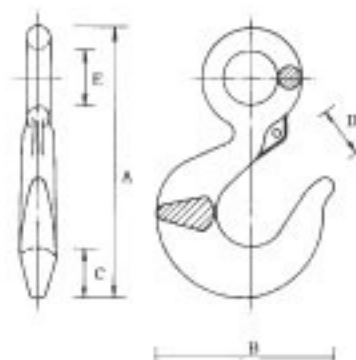

GANCHOS

GUO - GANCHO UNIVERSAL
CON AGUJEROS

GUO

REFEREN.	KGS.	DIMENSIONES (MM)					PESO KGS.
		A	B	C	D	E	
GUO00750	750	110	73	19	24	19	0,230
GUO01000	1.000	125	81	21	26	23	0,360
GUO01500	1.500	141	92	25	27	28	0,500
GUO02000	2.000	163	104	28	31	32	0,770
GUO03000	3.000	201	125	36	38	40	1,630
GUO05000	5.000	256	165	46	48	51	3,040
GUO07500	7.500	316	192	57	57	62	5,900
GUO10000	10.000	354	221	66	66	72	8,400
GUO15000	15.000	434	279	76	76	89	15,300

GUT - GANCHO UNIVERSAL
CON TORNILLO GIRATORIO

GUT

REFEREN.	KGS.	DIMENSIONES (MM)					PESO KGS.
		A	B	C	D	E	
GUT00750	750	33	29	19	13	132	0,600
GUT01000	1.000	33	29	21	13	140	0,700
GUT01500	1.500	41	32	25	16	155	1,000
GUT02000	2.000	50	40	28	20	185	1,700
GUT03000	3.000	54	43	36	22	210	3,100
GUT05000	5.000	60	47	46	25	250	4,750
GUT07500	7.500	64	52	57	28	290	8,000
GUT10000	10.000	72	62	66	32	320	11,250
GUT15000	15.000	82	75	76	40	390	21,000