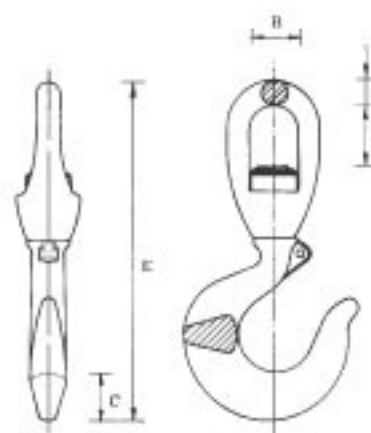

GANCHOS

GUO - GANCHO UNIVERSAL
CON AGUJEROS

GUO

REFEREN.	KGS.	DIMENSIONES (MM)					PESO KGS.
		A	B	C	D	E	
GUO00750	750	110	73	19	24	19	0,230
GUO01000	1.000	125	81	21	26	23	0,360
GUO01500	1.500	141	92	25	27	28	0,500
GUO02000	2.000	163	104	28	31	32	0,770
GUO03000	3.000	201	125	36	38	40	1,630
GUO05000	5.000	256	165	46	48	51	3,040
GUO07500	7.500	316	192	57	57	62	5,900
GUO10000	10.000	354	221	66	66	72	8,400
GUO15000	15.000	434	279	76	76	89	15,300

GUT - GANCHO UNIVERSAL
CON TORNILLO GIRATORIO

GUT

REFEREN.	KGS.	DIMENSIONES (MM)					PESO KGS.
		A	B	C	D	E	
GUT00750	750	33	29	19	13	132	0,600
GUT01000	1.000	33	29	21	13	140	0,700
GUT01500	1.500	41	32	25	16	155	1,000
GUT02000	2.000	50	40	28	20	185	1,700
GUT03000	3.000	54	43	36	22	210	3,100
GUT05000	5.000	60	47	46	25	250	4,750
GUT07500	7.500	64	52	57	28	290	8,000
GUT10000	10.000	72	62	66	32	320	11,250
GUT15000	15.000	82	75	76	40	390	21,000